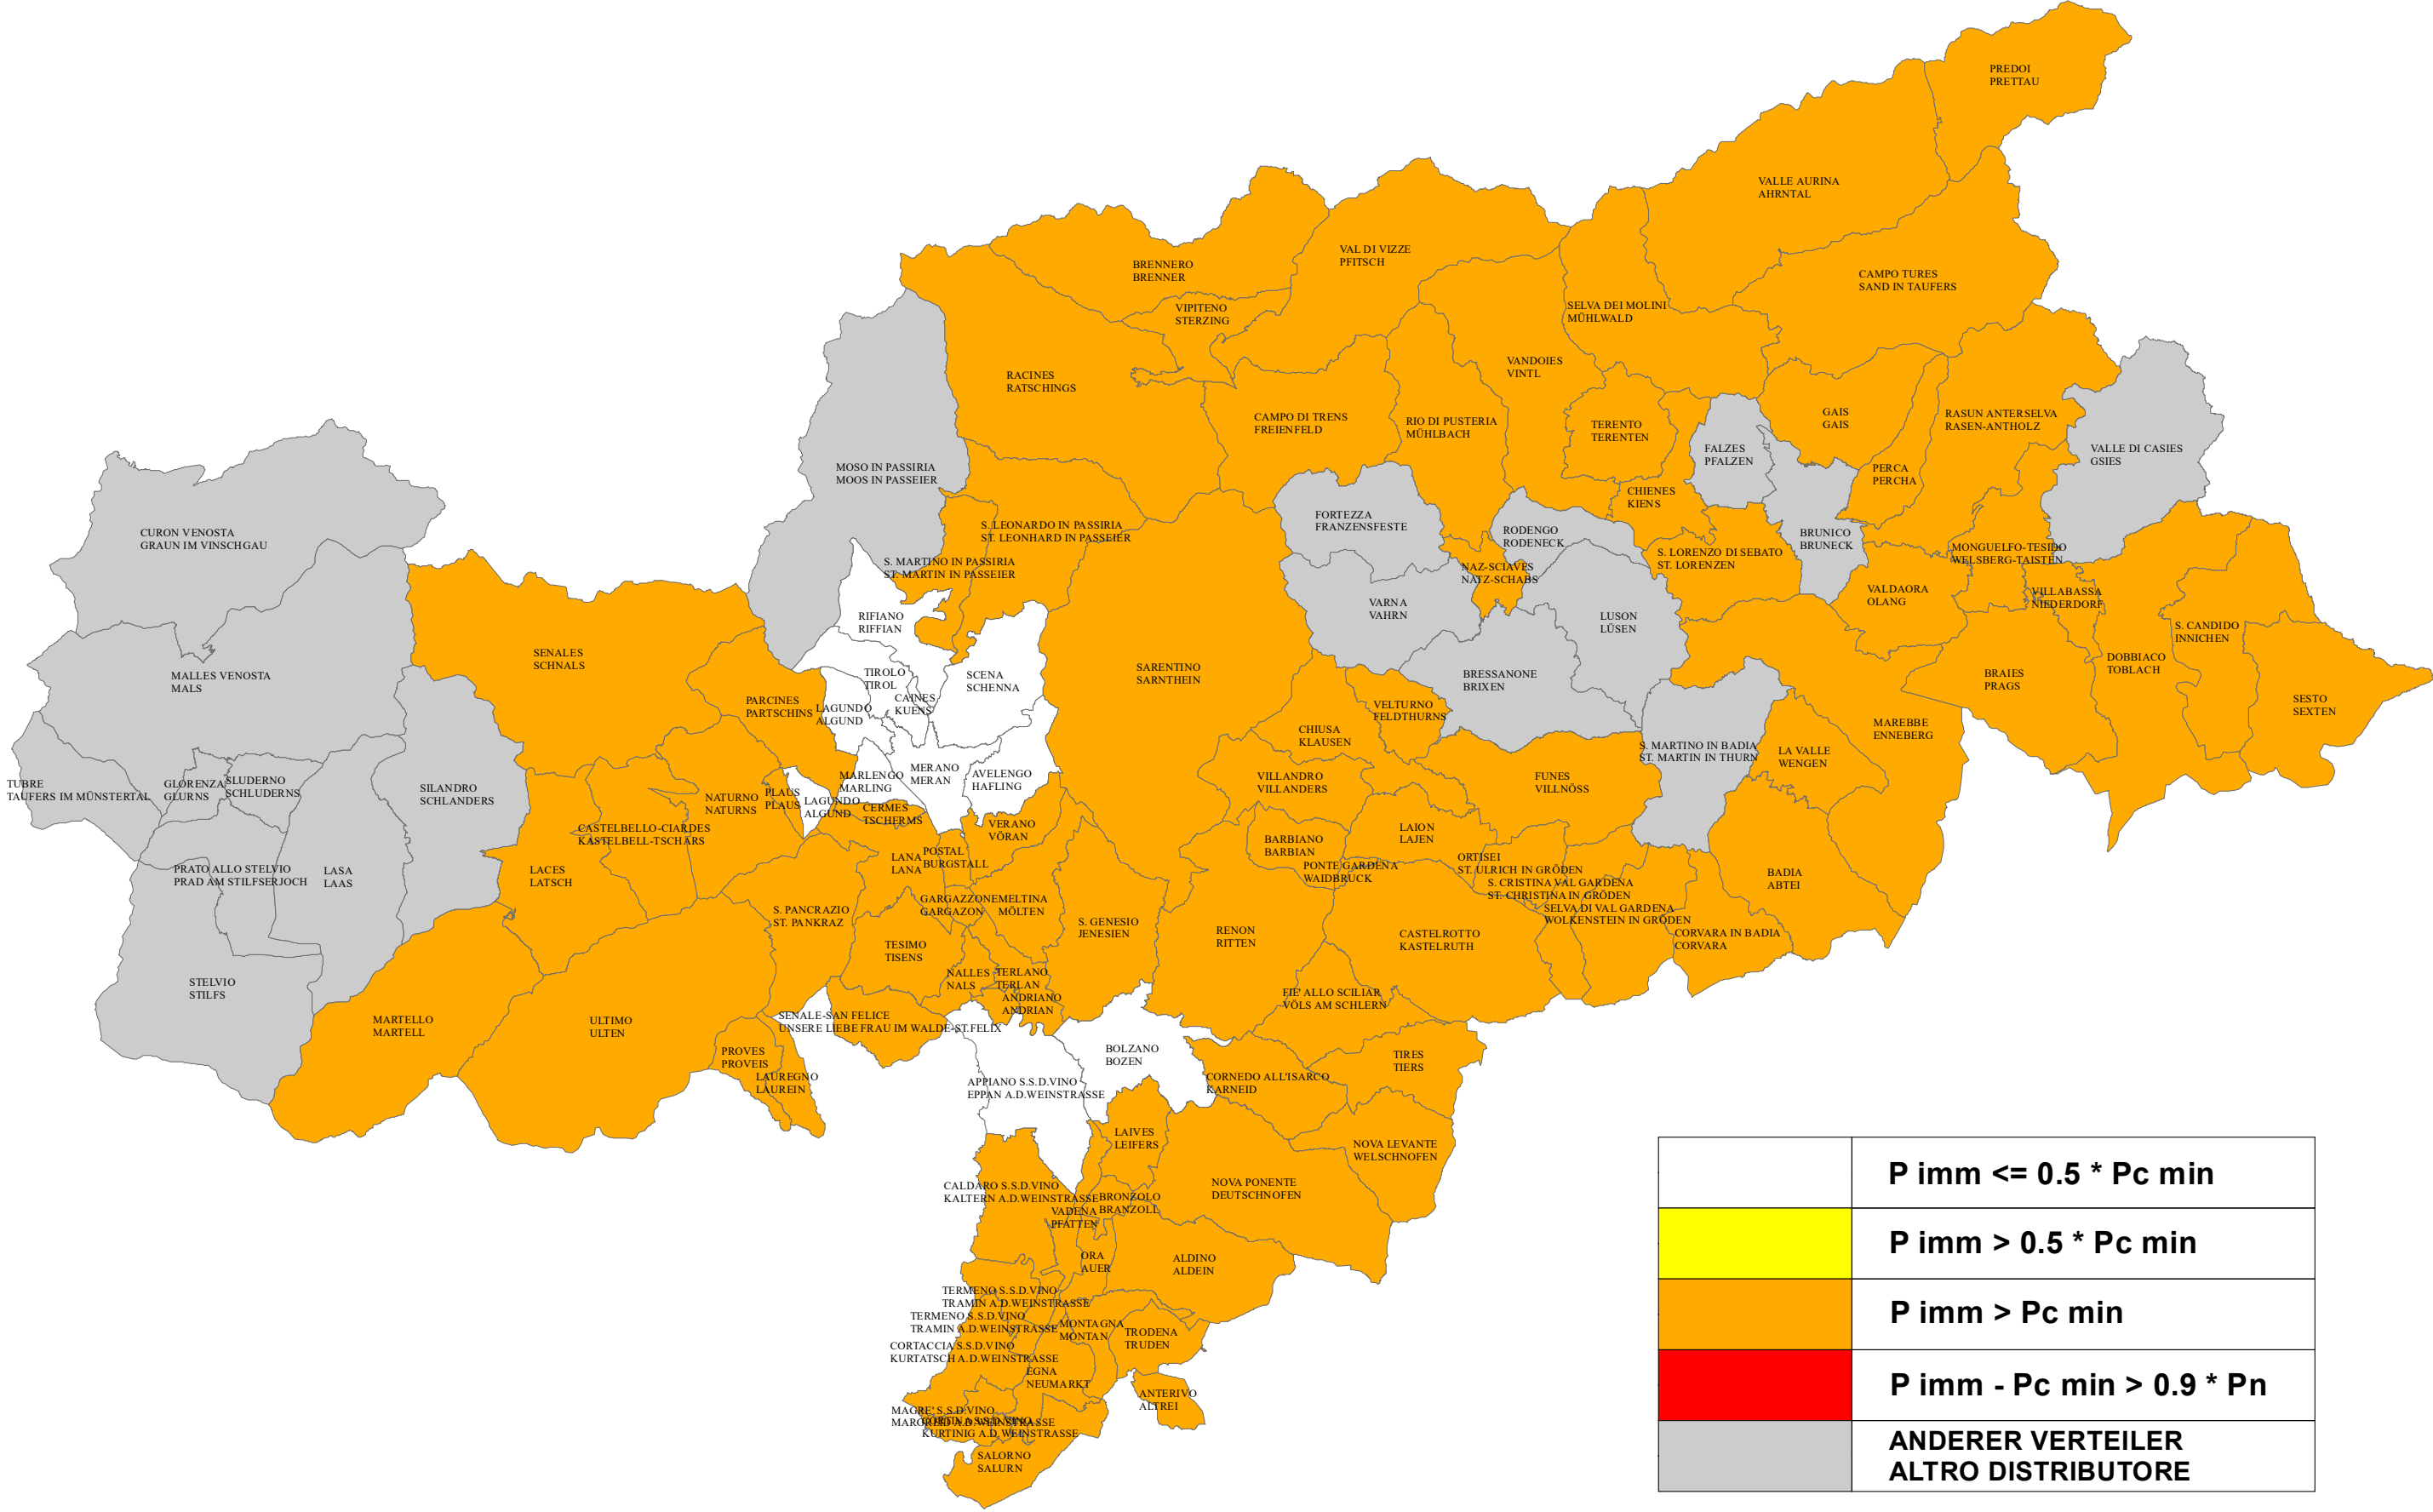

Stand der KRITISCHEN BEREICHE - gültig bis 30.09.2024 - nächste Ausgabe 01.10.2024  
 Situazione AREE CRITICHE - valida fino al 30.09.2024 - prossimo agg. 01.10.2024

	<b><math>P_{imm} \leq 0.5 * P_{c\ min}</math></b>
	<b><math>P_{imm} &gt; 0.5 * P_{c\ min}</math></b>
	<b><math>P_{imm} &gt; P_{c\ min}</math></b>
	<b><math>P_{imm} - P_{c\ min} &gt; 0.9 * P_n</math></b>
	<b>ANDERER VERTEILER ALTRO DISTRIBUTORE</b>